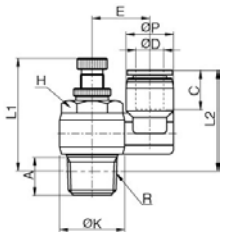

NSS

Straight

MODEL [ØD-T]

Tube (Metric) - Thread(R)		
MODEL	ØD	R
NSS 04-M5	4	M5
NSS 04-01	4	R1/8
NSS 04-02	4	R1/4
NSS 06-M5	6	M5
NSS 06-01	6	R1/8
NSS 06-02	6	R1/4
NSS 06-03	6	R3/8
NSS 08-01	8	R1/8
NSS 08-02	8	R1/4
NSS 08-03	8	R3/8
NSS 08-04	8	R1/2
NSS 10-02	10	R1/4
NSS 10-03	10	R3/8
NSS 10-04	10	R1/2
NSS 12-02	10	R1/4
NSS 12-03	12	R3/8
NSS 12-04	12	R1/2

NSF

Union Straight

MODEL [ØD-T]

Tube (Metric) - Thread(R)	
MODEL	ØD
NSF 03	3
NSF 04	4
NSF 06	6
NSF 08	8
NSF 10	10
NSF 12	12

NSF-C

Mini Union Straight

MODEL [ØD-T]

Tube (Metric) - Thread(R)	
MODEL	ØD
NSF 03C	3